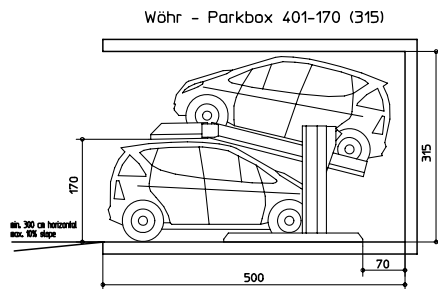

■ CAD files Parkbox 401

File name: 401-155

Section Parkbox 401-155 (height 290)

File name: 401-155_planning_en

Section for planning Parkbox 401-155 (height 290)

File name: 401-170

Section Parkbox 401-170 (height 315)

File name: 401-170_planning_en

Section for planning Parkbox 401-170 (height 315)

■ CAD files Parkbox 401

File name: DS-401-E-220

Topview single unit | Platform width 220