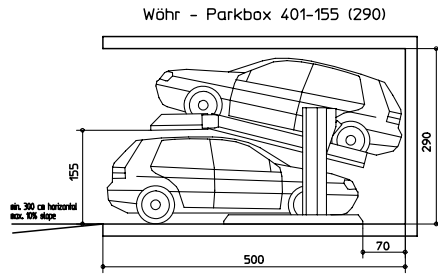

■ CAD files Parkbox 401

File name: 401-155

Section Parkbox 401-155 (height 290)

File name: 401-155_planning_en

Section for planning Parkbox 401-155 (height 290)

File name: 401-170

Section Parkbox 401-170 (height 315)

File name: 401-170_planning_en

Section for planning Parkbox 401-170 (height 315)

■ CAD files Parkbox 401

File name: DS-401-E-220

Topview single unit | Platform width 220